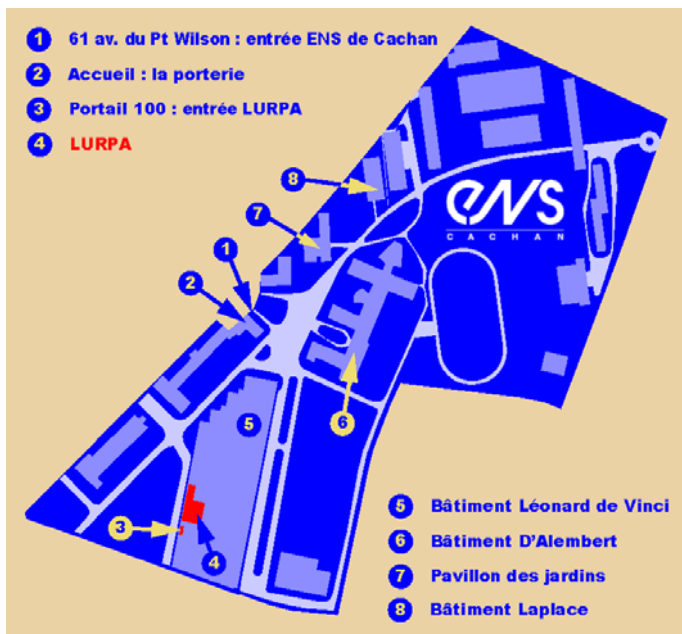

L'accès au campus de l'ENS de Cachan

Le campus est facilement accessible depuis les aéroports et les gares SNCF parisiennes. Le campus est desservi par le bus et le RER.

École Normale Supérieure de Cachan
61, avenue du Président-Wilson
94235 CACHAN Cedex
Tél. : 01 47 40 20 00 - Fax. : 01 47 40 20 74

S'orienter dans le campus

Les locaux du LURPA sont situés dans le bâtiment Léonard de Vinci. Cependant, selon l'objet de votre visite (soutenance de thèse, conférence, réunion de groupe de travail...), vous pourrez être accueilli dans le bâtiment d'Alembert, Laplace ou le pavillon des jardins. Dans tous les cas, n'hésitez pas à vous renseigner auprès de la Porterie située à l'entrée du campus.

Les locaux du LURPA

Pour éviter les problèmes d'orientation à l'intérieur du bâtiment Léonard de Vinci, l'entrée par le portail 100 donne rapidement accès au secrétariat du LURPA.