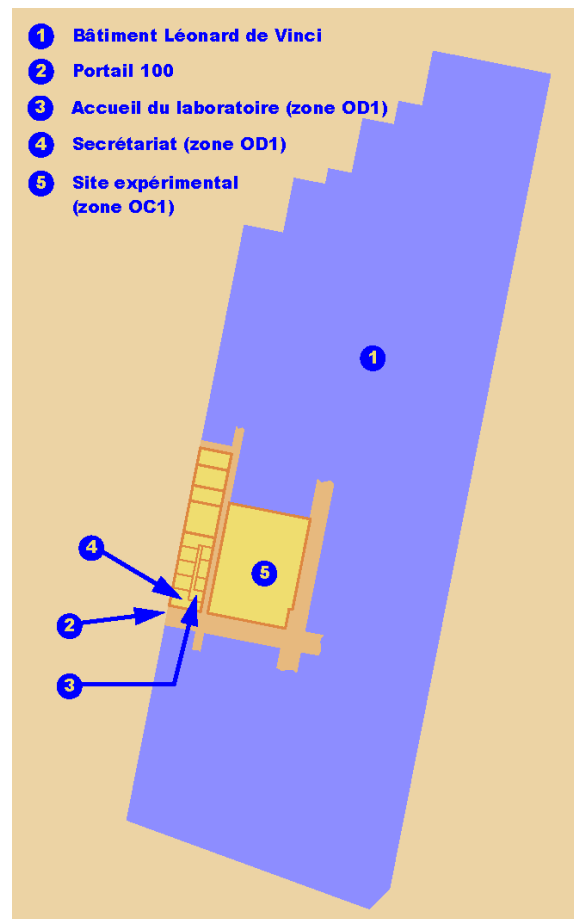

L'accès au campus de l'ENS de Cachan

Le campus est facilement accessible depuis les aéroports et les gares SNCF parisiennes. Le campus est desservi par le bus et le RER.

École Normale Supérieure de Cachan
61, avenue du Président-Wilson
94235 CACHAN Cedex
Tél. : 01 47 40 20 00 - Fax. : 01 47 40 20 74

S'orienter dans le campus

Les locaux du LURPA sont situés dans le bâtiment Léonard de Vinci. Cependant, selon l'objet de votre visite (soutenance de thèse, conférence, réunion de groupe de travail...), vous pourrez être accueilli dans le bâtiment d'Alembert, Laplace ou le pavillon des jardins. Dans tous les cas, n'hésitez pas à vous renseigner auprès de la Porterie située à l'entrée du campus.

Les locaux du LURPA

Pour éviter les problèmes d'orientation à l'intérieur du bâtiment Léonard de Vinci, l'entrée par le portail 100 donne rapidement accès au secrétariat du LURPA.